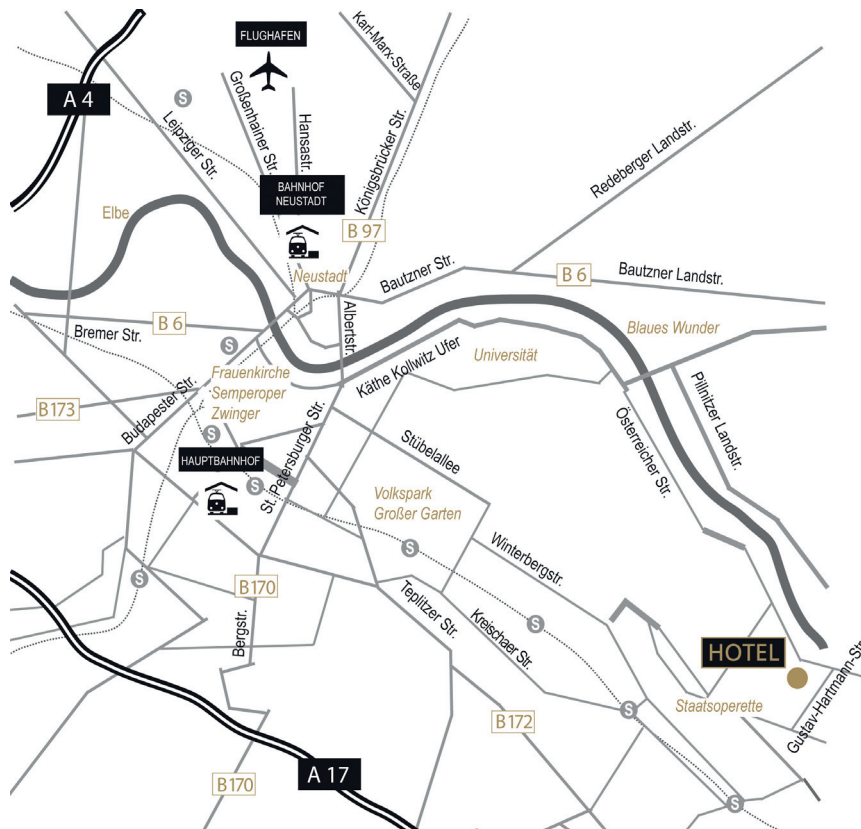

HOTEL PRINZ EUGEN

D R E S D E N

IHR WEG ZU UNS

Entfernungen

- Elbufer 0,8 km
- Staatsoperette 2 km
- Universität 10 km
- Zwinger 7 km
- Semperoper 7 km
- Frauenkirche 8,5 km
- Hauptbahnhof 9 km
- Messe 12,7 km
- Flughafen Dresden 15 km

Öffentliche Verbindungen

- Vom HBF Dresden:
  Straßenbahn Linie 10, Richtung Striesen
  bis Fetscherplatz, Umstieg in
  Straßenbahn Linie 4, Richtung Laubegast
  bis Kronstädter Platz
  Fahrtdauer ca. 30 Minuten

Lage / Anfahrt

Hotel Prinz Eugen

Zentrale Zimmerreservierung

Gustav-Hartmann-Strasse 4 | 01279 Dresden
Tel. +49 351 25 59 00
Fax +49 351 25 59 055
www.hotel-prinz-eugen.de
fo.prinzeugen@gold-inn.de

Tel. +49 30 20 21 3 300
Fax +49 30 20 21 3 333
prinz-eugen@gold-inn.de